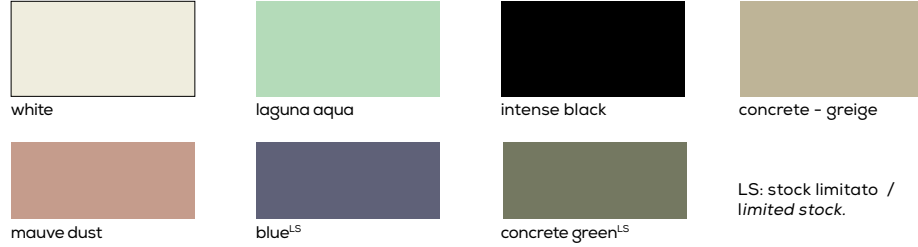

# Float

Mario Alessiani

Lampada multifunzionale portatile a batteria, con sorgente a led integrata, adatta per interni ed esterni. Struttura realizzata in alluminio e acciaio inox con diffusore in PC ad alta efficienza. Dimmerabile a 5 livelli. Autonomia 9h con kit batterie sostituibili e ricaricabili per almeno 500 cicli, alla massima efficienza.

COLOURS

LS: stock limitato / limited stock.

COLOURS TOP

## PT FLOAT

kg 1,8 m<sup>3</sup> 0,01

FLOAT INDOOR & OUTDOOR / floor lamp / wall lamp / suspension lamp / for installation on bottles

Type	Article	Colours / Finish	Source
PT	FLOATX	BC white / BC white	LED 3,5W - diffused beam 2700K
		LA laguna aqua / BC white	
		NE black / NE black	
		GE concrete - greige / CO concrete - greige	
		MD mauve dust / BC white	
		BL blue / BC white<sup>LS</sup>	
		CG concrete green / CO concrete grey<sup>LS</sup>	